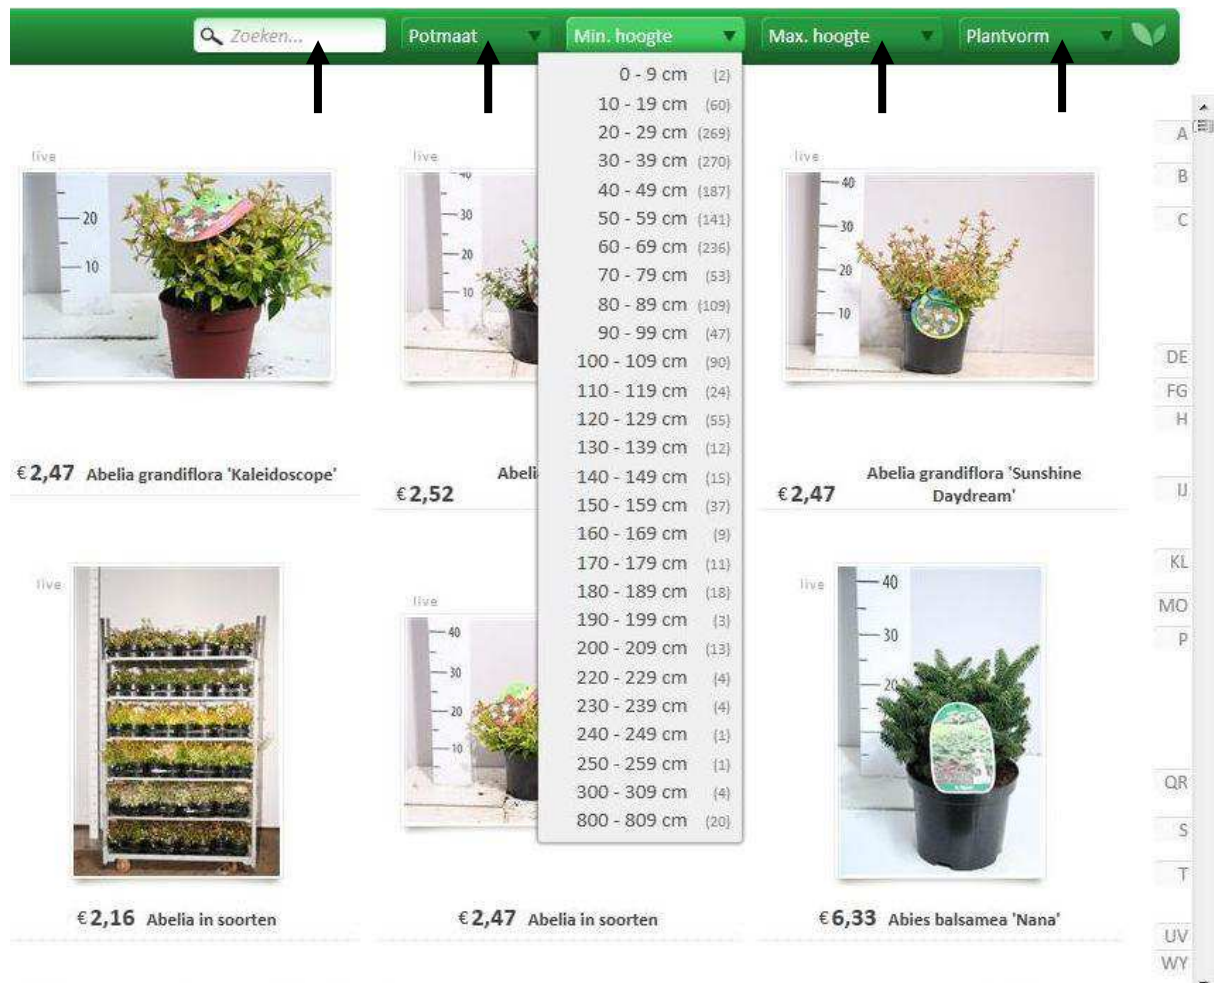

2.3 Foto's zonder productinformatie:

Met deze iconen kunt u de schermweergave wijzigen.

3. Zoekmogelijkheden

U heeft de mogelijkheid om producten op verschillende manieren te zoeken. Wanneer u aan de linkerkant klikt op "Alle groepen" kunt u binnen een bepaalde productgroep zoeken.

In de groene menubalk aan de bovenzijde kunt u zoeken op omschrijving (productnaam). Wanneer u enkele letters ingeeft zoekt het systeem direct of het product in de lijst staat.

U hebt ook de mogelijkheid om te zoeken op Potmaat, Min. hoogte, Max. hoogte of plantvorm. Zodra u op een pijl klikt, wordt automatisch een lijst geopend waaruit u een keuze kunt maken.