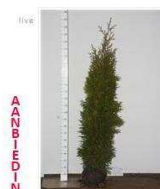

AANBIEDING
€ 12,30 Viburnum davidii

Druk op de foto van de gewenste voorraad bijvoorbeeld "Lagen verkoop". U komt dan automatisch in de betreffende voorraad.